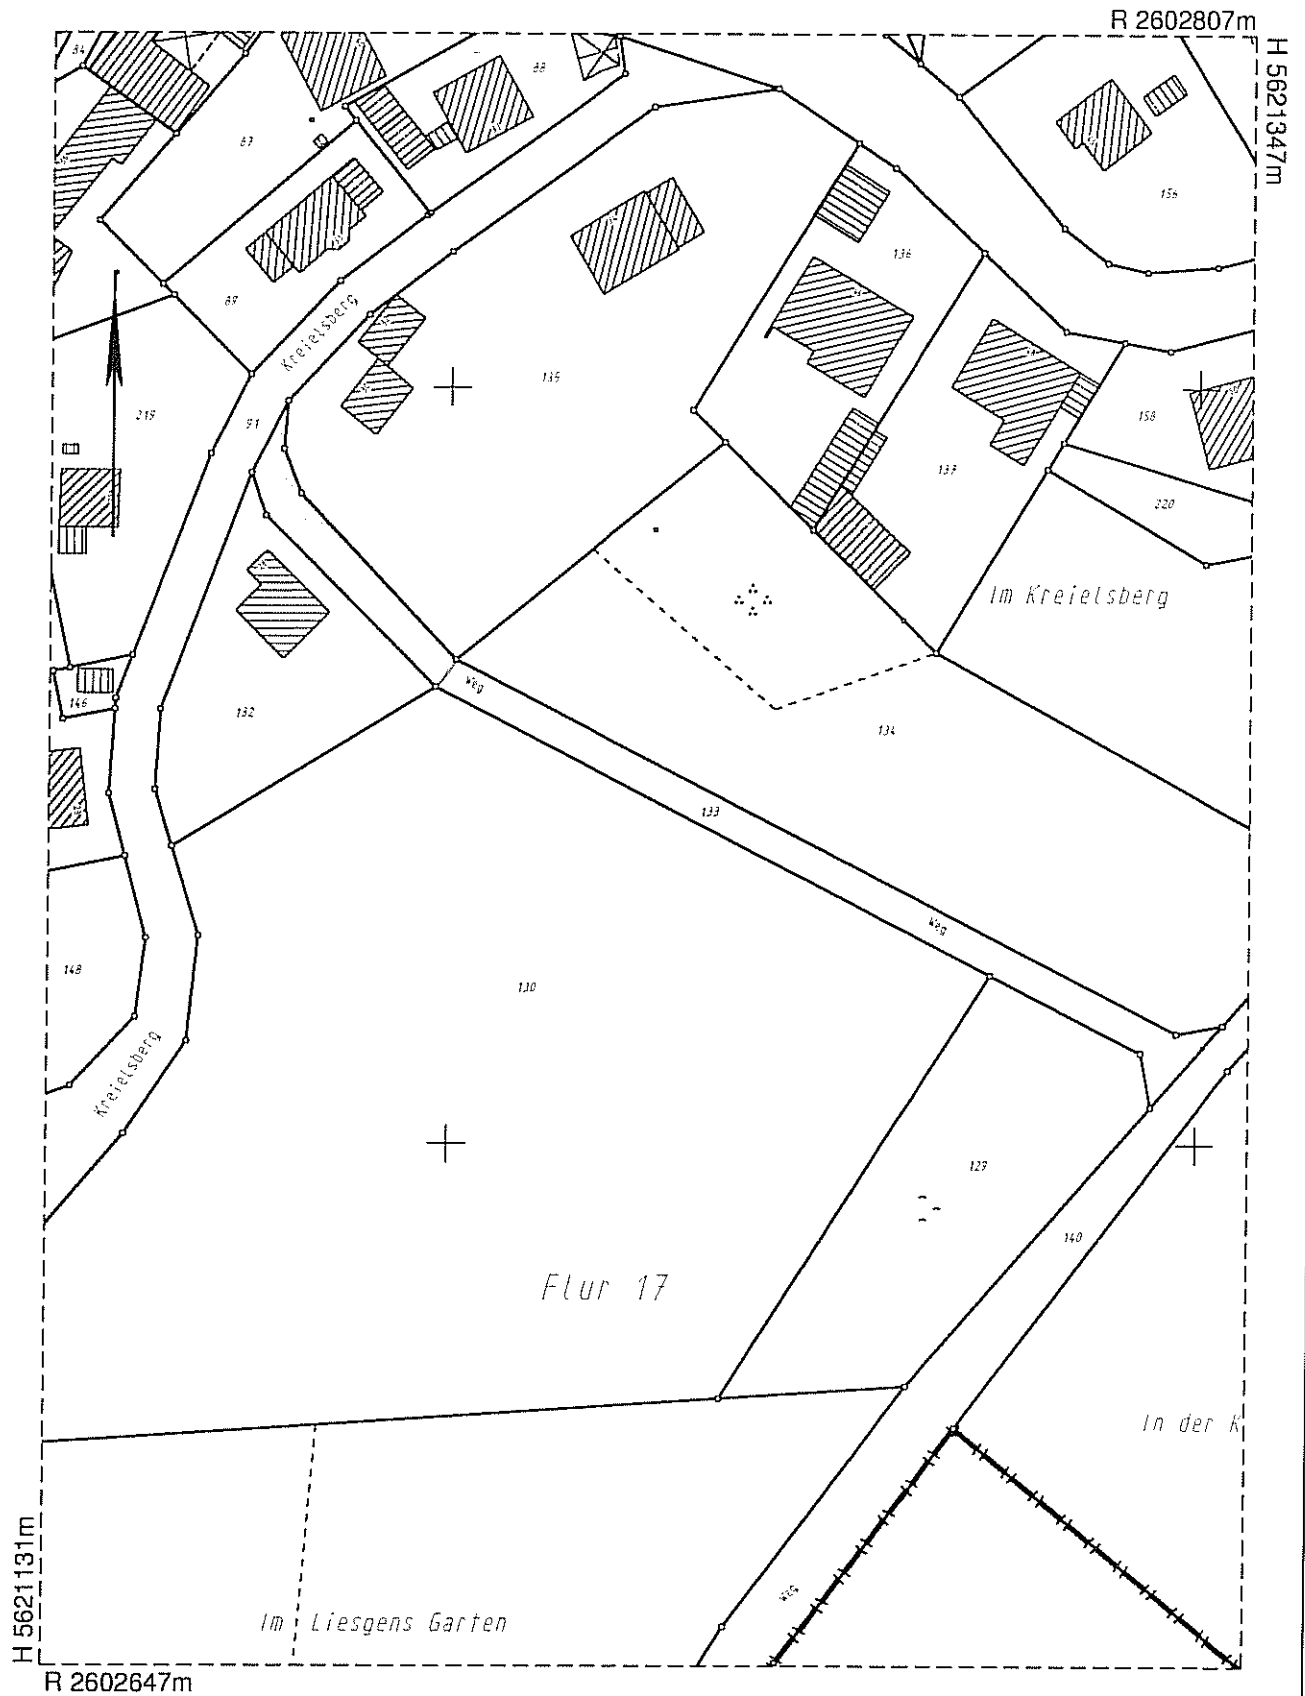

AUSZUG AUS DEM LIEGENSCHAFTSKATASTER

- Liegenschaftskarte/Flurkarte -
Standardauszug

ungefährer Maßstab 1:1000
Geschäftsbuch-Nr.:

RHEIN-SIEG-KREIS

- Katasteramt -

Gemeinde : Eitorf

Gemarkung: Linkenbach

Flur: 17 Flurstück: 133/