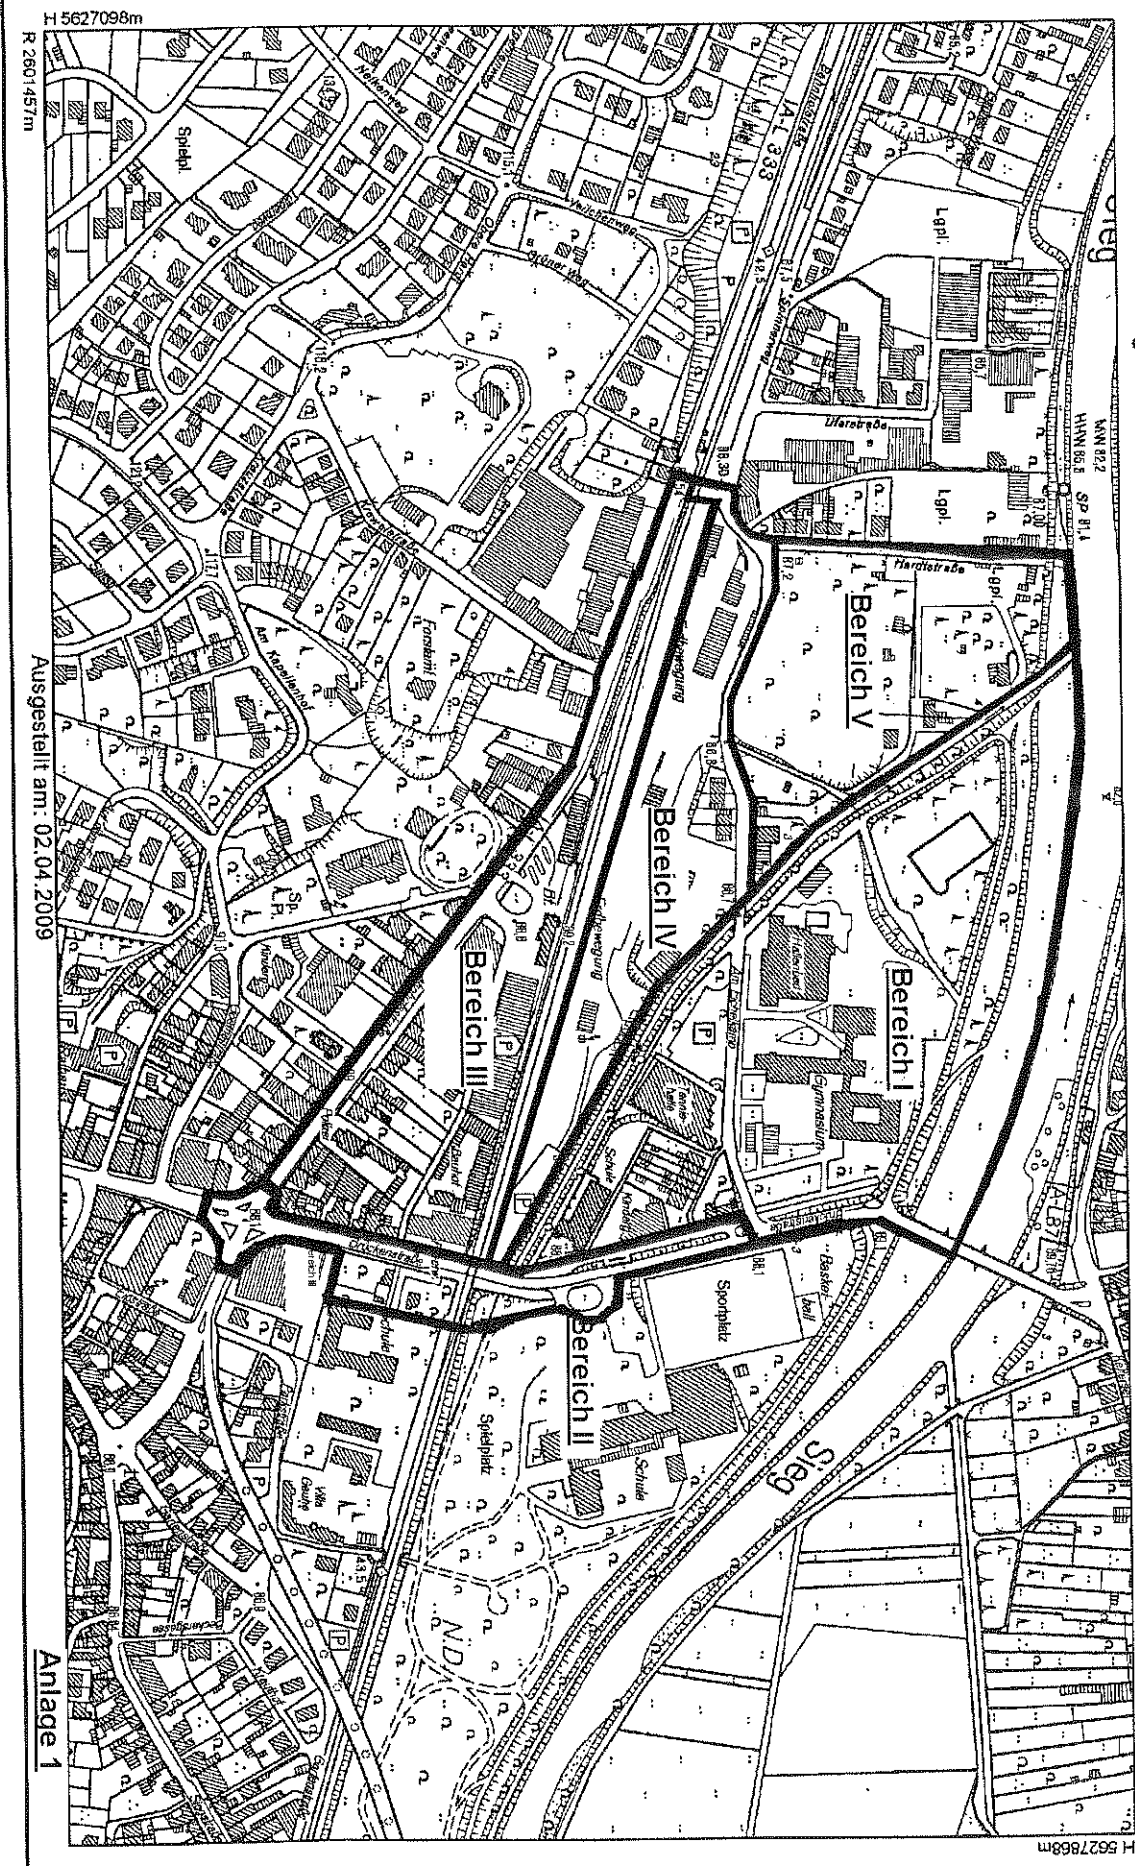

RHEIN-SIEG-KREIS - Katasteramt -
Auszug aus der Deutschen Grundkarte 1:5000

H 5627098m
R 2601457m

Ausgestellt am: 02.04.2009

Anlage 1

R 2602777m
H 5627868m